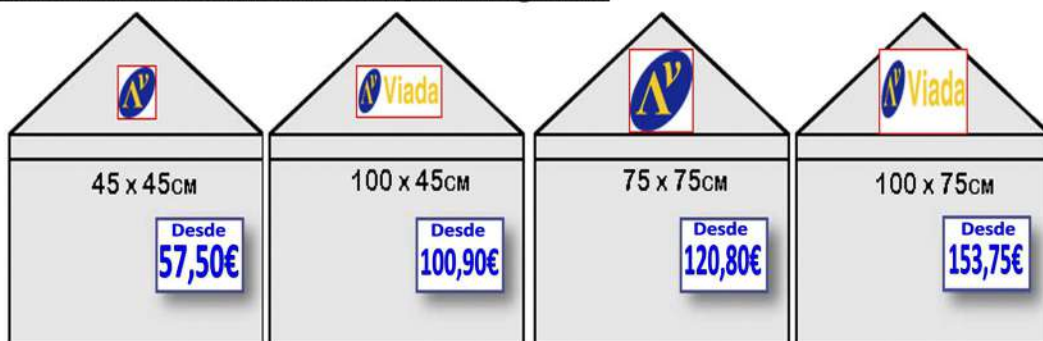

Personalización del Faldón de Carpa Plegable

ANCHO	ALTO	1 / 2 COLORES ESTÁNDAR	CUATRICROMÍA
45 cm	20 cm	37,80€	55,65€
100 cm	20 cm	57,10€	87,85€
150 cm	20 cm	74,65€	117,10€
200 cm	20 cm	92,25€	146,40€

Personalización del Techo de Carpa Plegable

ANCHO	ALTO	1 / 2 COLORES ESTÁNDAR	CUATRICROMÍA
45 cm	45 cm	57,50€	88,60€
100 cm	45 cm	100,90€	161,05€
75 cm	75 cm	120,80€	194,00€
100 cm	75 cm	153,75€	248,90€

Personalización de Pared de Carpa Plegable

ANCHO	ALTO	1 / 2 COLORES ESTÁNDAR	CUATRICROMÍA
45 cm	45 cm	57,50€	88,60€
100 cm	45 cm	101,00€	161,00€
75 cm	75 cm	120,75€	194,00€
100 cm	75 cm	153,75€	248,90€