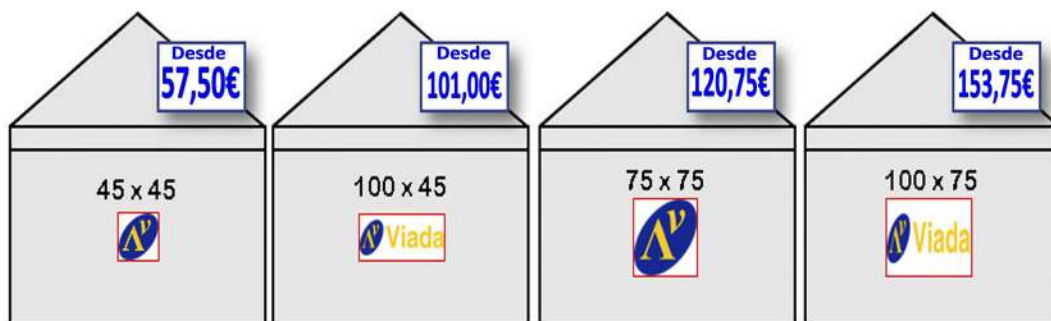

Personalización del Faldón de Carpa Plegable

ANCHO	ALTO	1 / 2 COLORES ESTÁNDAR	CUATRICROMÍA
45 cm	20 cm	37,80€	55,65€
100 cm	20 cm	57,10€	87,85€
150 cm	20 cm	74,65€	117,10€
200 cm	20 cm	92,25€	146,40€

Personalización del Techo de Carpa Plegable

ANCHO	ALTO	1 / 2 COLORES ESTÁNDAR	CUATRICROMÍA
45 cm	45 cm	57,50€	88,60€
100 cm	45 cm	100,90€	161,05€
75 cm	75 cm	120,80€	194,00€
100 cm	75 cm	153,75€	248,90€

Personalización de Pared de Carpa Plegable

ANCHO	ALTO	1 / 2 COLORES ESTÁNDAR	CUATRICROMÍA
45 cm	45 cm	57,50€	88,60€
100 cm	45 cm	101,00€	161,00€
75 cm	75 cm	120,75€	194,00€
100 cm	75 cm	153,75€	248,90€